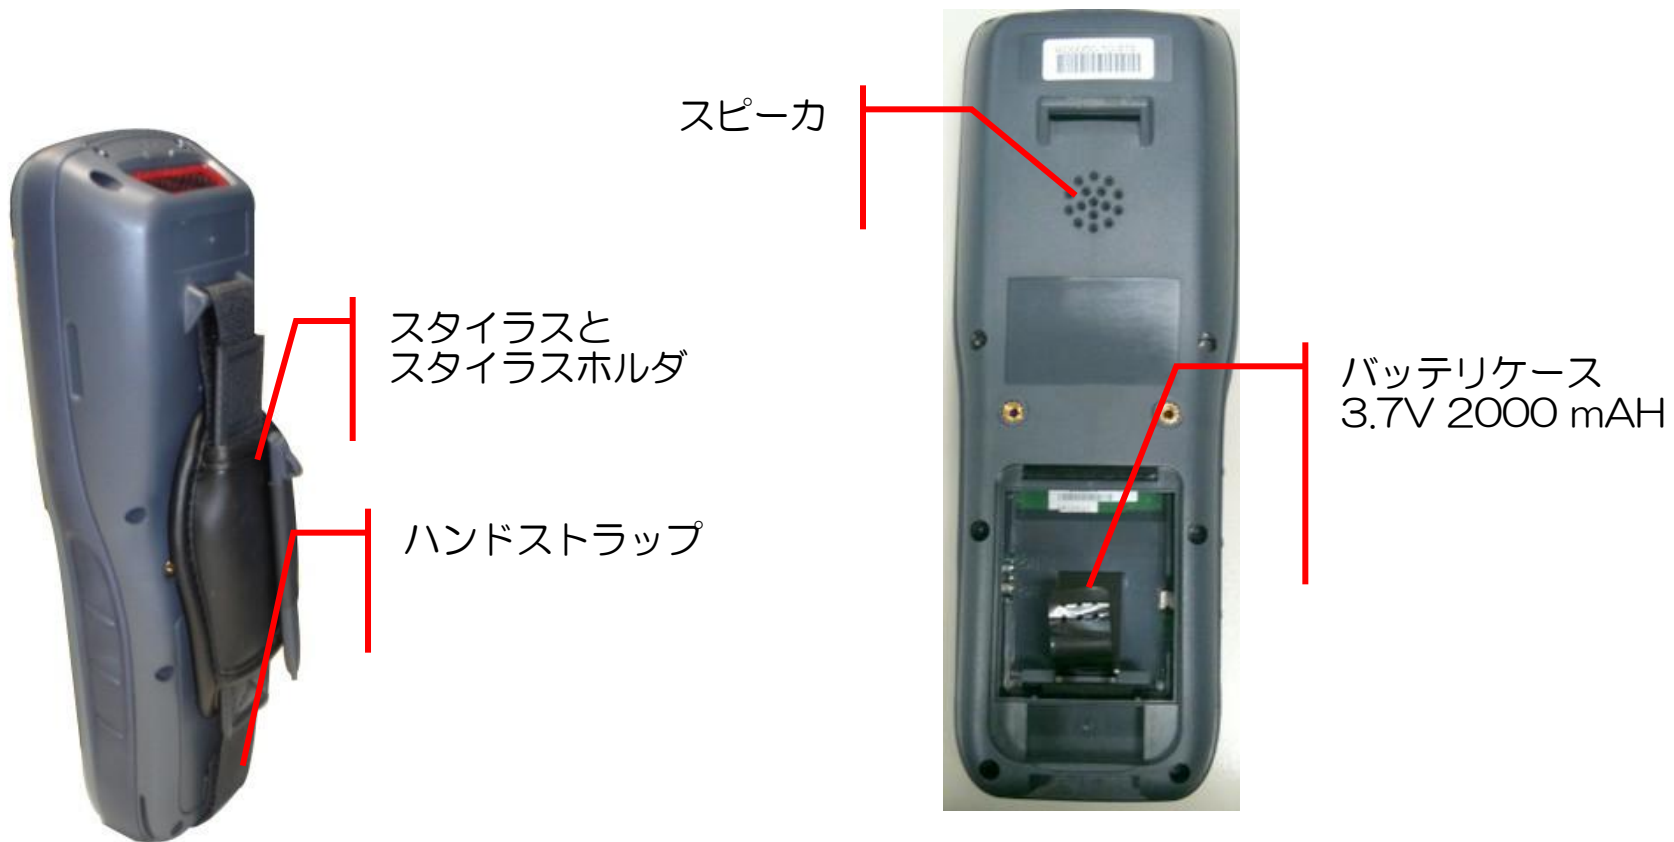

HT660e

Windows CE 6 Rugged Handheld terminal

HT660e の概要

- Microsoft Windows CE 6.0 R3 Professional/Core
- 667MHz Samsung 6410 CPU
- MDDR 128MB ROM 256MB
- QVGA カラー、バックライト、タッチスクリーン
- バックライト付き 36キー、英数キーパッド
- 802.11 b/g (CCX4 認証済みオプション)
- Bluetooth 2.1 + EDR
- レーザスキャナ内蔵
- ガングリップ (オプション)
- IP54 防塵 & 防水
- 1.5m 落下テスト
- SDHC 拡張スロット
- USB / モデム / Ethernet クレードル
- JobGenPlusCE アプリケーション開発ツール

* 詳細な仕様については HT660e カタログをご覧ください

外観

Windows CE Pro + CCX4 Wifi
ローミングの多い環境で
CE Core + Marvell WiFi
価格重視

頑丈で、軽量 (330g)
持ちやすく、片手で操作が
できる

240 x 320 2.7"
カラー LCD、バックライトと
タッチスクリーン付き

色分けにより見易い
キーパッドデザイン、
手袋をしても使いやすい感触

コンクリート床への1.5 m 耐落下と
IP54 の防塵・防水

SD メモリスロット、16GB
までサポート

JobGenPlusCE™
アプリケーション開発サポート

256MB ROM と 128MB RAM プログ
ラムとデータの保存に十分な容量

USB 1.1 クライアント
ホストPCとの通信

外観

USBクレードル

USB 1.1
クライアント
ポート